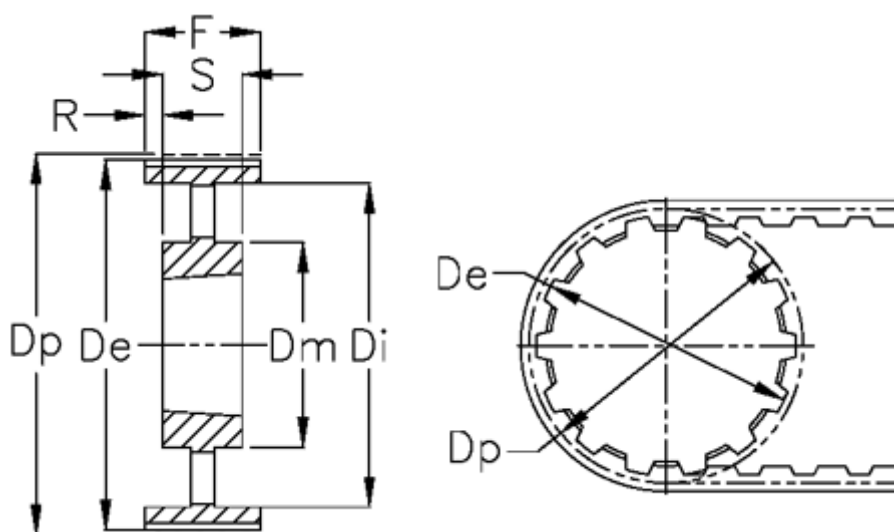

Varenummer: 604133144115
Beskrivelse: Tandremskive for taperbøsning
HTD 144 14M 115 TL 4040

Mål

Bredde	= 115	r	= 15.5
De	= 638.92	S	= 102
Di	= 600	Tandantal	= 144
Dm	= 230	Type	= 14M
Dp	= 641.71	Vægt	= 68
F	= 133		
For bøsning	= 4040		
Max boring	= 100		